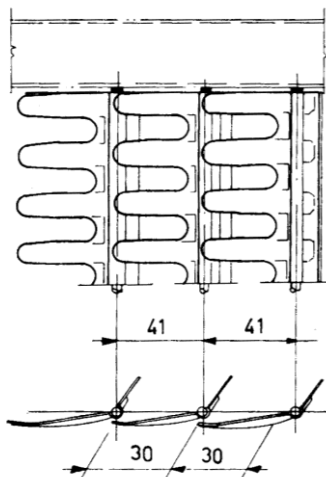

CZ/4 (passo 41 mm)

Mais – Soia – Fagioli – Legumi

CZ/4

I vagli registrabili con lamelle CZ/4 sono vagli a Mais per **alte produzioni** per ettaro, dove la piantagione è di tipo intensivo. Questi vagli sono il risultato di un'ampia sperimentazione nella trebbiatura dei cereali. Il vaglio registrabile con lamelle CZ/4, di nostro brevetto, ha dato eccellenti risultati in termini di pulizia e resa del prodotto. Il particolare profilo curvo delle lamelle consente lo sbattimento del prodotto durante il suo avanzamento e l'ampia spaziatura permettono un flusso molto elevato del cereale senza consentire il passaggio della paglia.