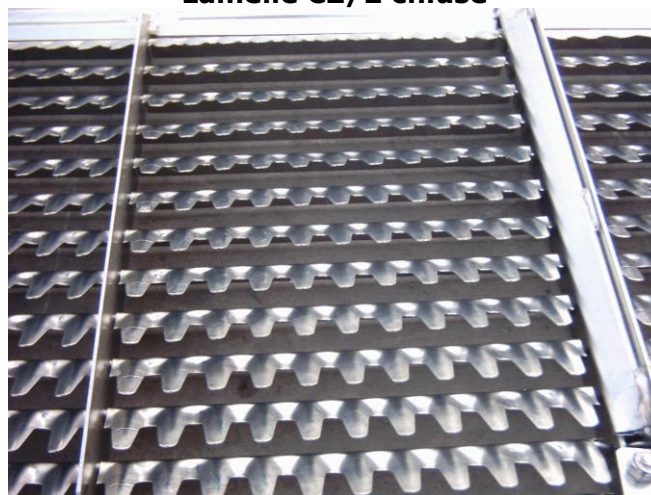

Lamelle CZ/2 aperte

Sempre attento alle vostre richieste, l'ufficio tecnico di Alfa Agricola S.r.l. è in grado di offrire la propria assistenza per risolvere i vostri problemi.

ALFA AGRICOLA srl

Via E. Alessandrini 21 - 20013 MAGENTA (MI)

Tel.: 02 97293536 - Fax: 02 97294502

e-mail: alfaagricola@libero.it/ordini@alfaagricola.com

web: alfaagricola.com