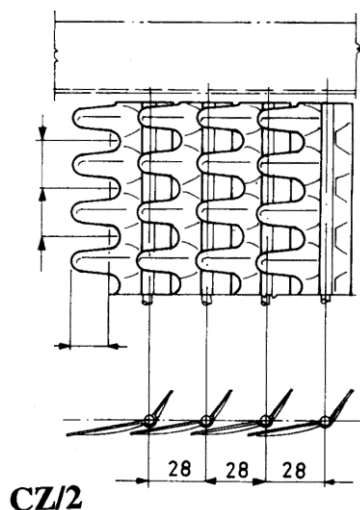

## CZ/2 (passo 28 mm)

### Grano duro

I vagli registrabili con lamelle CZ/2, i più tradizionali, sono generalmente impiegati come vagli superiori da diverse mietitrebbie. Si sono rilevati particolarmente adatti alla trebbiatura di grano duro.