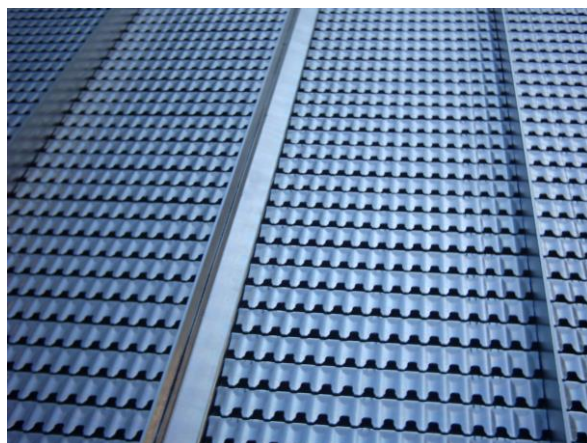

CZ/1 (passo 28 mm)

Grano duro

I vagli registrabili con lamelle CZ/1, i più tradizionali, sono generalmente impiegati come vagli inferiori da diverse mietitrebbie. Si sono rilevati particolarmente adatti alla trebbiatura di grano duro.

Lamelle CZ/1 chiuse

Lamelle CZ/1 aperte

Sempre attento alle vostre richieste, l'ufficio tecnico di Alfa Agricola S.r.l. è in grado di offrire la propria assistenza per risolvere i vostri problemi.

ALFA AGRICOLA srl