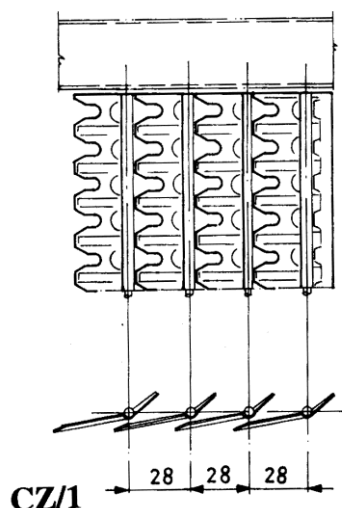

CZ/1 (passo 28 mm)

Grano duro

I vagli registrabili con lamelle CZ/1, i più tradizionali, sono generalmente impiegati come vagli inferiori da diverse mietitrebbie. Si sono rilevati particolarmente adatti alla trebbiatura di grano duro.

Lamelle CZ/1 chiuse

Lamelle CZ/1 aperte

Sempre attento alle vostre richieste, l'ufficio tecnico di Alfa Agricola S.r.l. è in grado di offrire la propria assistenza per risolvere i vostri problemi.

ALFA AGRICOLA srl